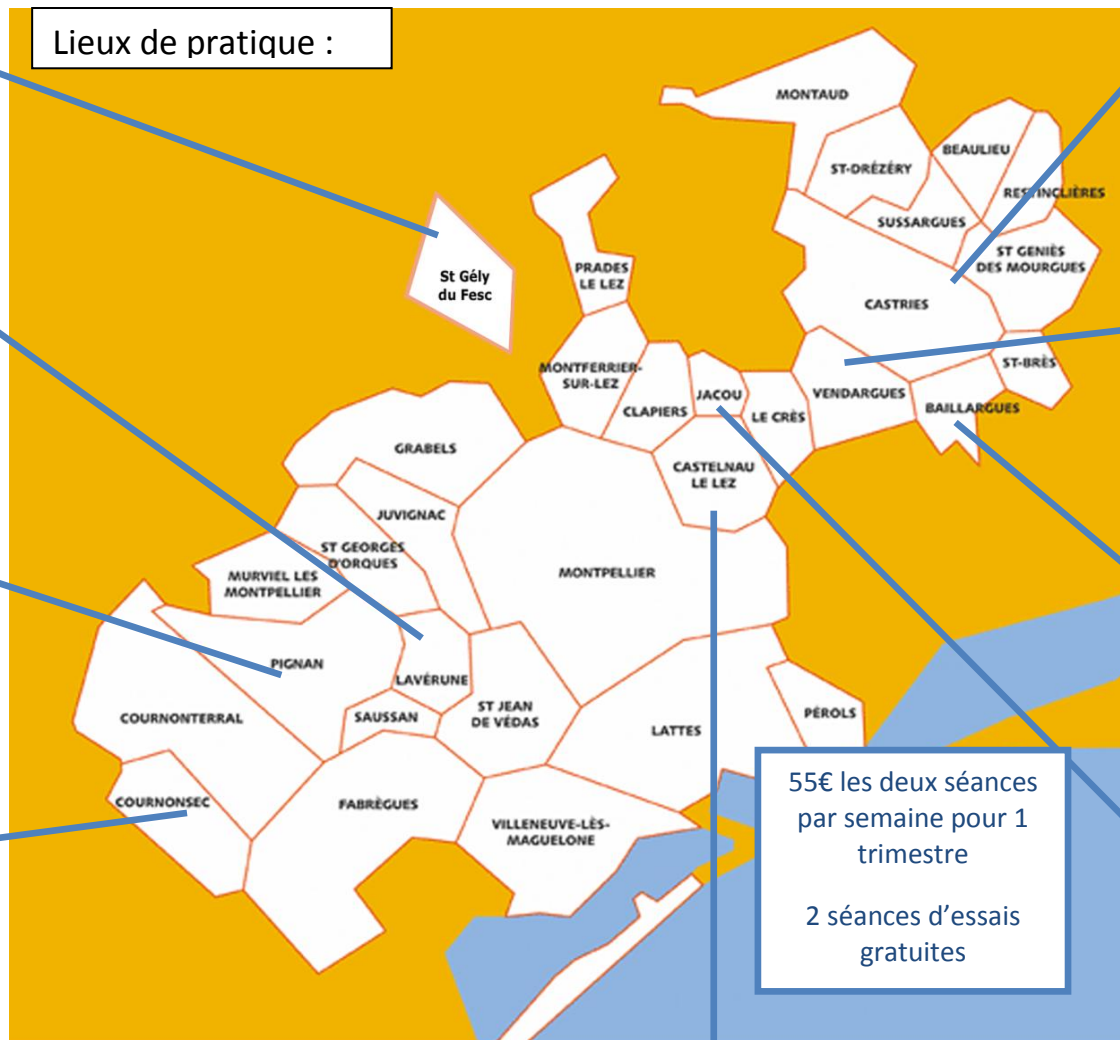

Lieux de pratique :

St Gély du Fesc

Mardi et vendredi 14h30-15h45

Salle Fontgrande

LAVERUNE

Jeudi de 14h-15h15

Salle de danse Complexe sportif

PIGNAN

Jeudi de 15h45h-17h

Salle Abel Genieys

COURNONSEC

Lundi et jeudi
10h-11h15

Salle du Fil d'Argent

CASTRIES

Lundi et Mercredi
10h-11h15

Centre socioculturel
« Lino Ventura »

VENDARGUES

Lundi
De 14h-15h15

Salle Fuxa

BAILLARGUES

Mardi et Vendredi

De 9h-10h15

Salle Lolliot

JACOU

Lundi de 14h -15h15

Salle G.Boude

55€ les deux séances
par semaine pour 1
trimestre

2 séances d'essais
gratuites

CASTELNEAU LE LEZ

Village d'or
Mardi et Vendredi
10h30-11h30

Club house

JOUVENCE APA
834 av. du Mas d'Argelliers
Rés. Electra, 153, 34070
Montpellier
09.52.87.55.91
www.jouvenceapa.fr

En partenariat avec :